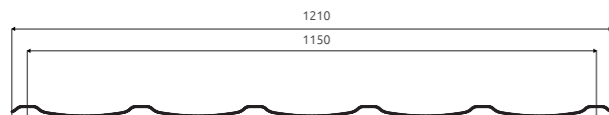

TALIA

Pjautas pagal matmenis

modulis

Bendras plotis:	1210 mm
Dengiamas (naudingas) plotis:	1150 mm
Skardos storis:	0,5 - 0,6 mm
Profilio aukštis:	19 mm
Lanksto aukštis:	30 mm
Mažiausias lakšto ilgis:	720 mm / modulis
Didžiausias lakšto ilgis:	5970 mm
Pradžia:	0 mm
Pabaiga:	20 mm
Modulio ilgis:	350 mm