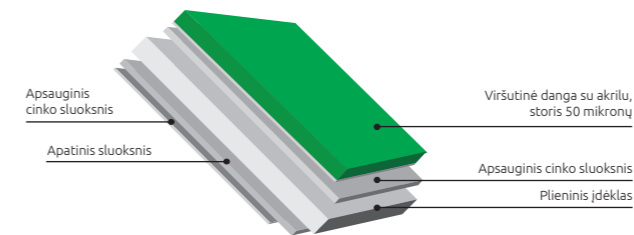

30 metų rašytinė garantija

Pladur® Wrinkle Mat įvairių spalvų stambiagrūdė dvisluoksnė ne mažesnio kaip 35 µm storio danga