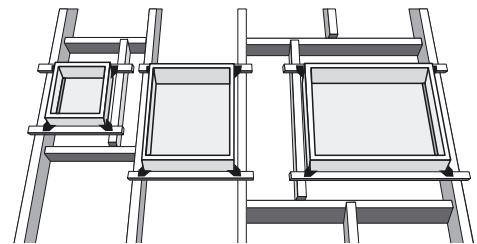

## Plokščio stogo langai

60	CFP				
	CVP				
	060060				
80		CFP			
		CVP			
		080080			
90	CFP		CFP		
	CVP		CVP		
	060090		090090		
100			CFP		
			CVP		
			100100		
120		CFP		CFP	
		CVP		CVP	
		090120		120120	
150			CFP		CFP
			CVP		CVP
			100150		150150
cm	60	80	90	100	120
					150

## Stogo langų dydis ir kiekis

Stogo langų dydžio ir kiekio pasirinkimą lemia:

- Kambario tipas ir architektūra. Pavyzdžiui, svetainėje reikalingas didesnis langas negu vonioje.
- Kai reikia daugiau dienos šviesos ir vaizdo pro langą.
- Atstumas tarp gegnių. Stogo lango dydžio pasirinkimas nepakeičia atstumo tarp gegnių. Daugeliu atveju įmanoma suderinti atstumo tarp gegnių ir lango pločio skirtumą. Pagalbinė gegnė gali būti naudojama koreguojant atstumą ir/arba plotį.