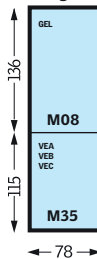

Stogo terasa GEL

92 cm	Nevarstomi stogo langai			
920 mm	GIL	GIU	GIL	GIU
	M34	P34	S34	U34
	MK34	PK34	SK34	UK34
60	Vertikalūs stogo langai			
600	VFE	VUI	VFE	VUI
	M31	P31	S31	U31
	MK31	PK31	SK31	UK31
95	VFE	VUI	VFE	VUI
954	M34	P34	S34	U34
	MK35	PK35	SK35	UK35
115	VFE	VUI	VFE	VUI
1154	M36	P36	S36	U36
	MK36	PK36	SK36	UK36
137	VFE	VUI	VFE	VUI
1374	M38	P38	S38	U38
	MK38	PK38	SK38	UK38
mm	472	550	660	780
cm	47	55	66	78
				940
				94
				1140
				114
				1340
				134

Plokščio stogo langai

60	CFP				
	CVP				
	060060				
80		CFP			
		CVP			
		080080			
90	CFP		CFP		
	CVP		CVP		
	060090		090090		
100			CFP		
			CVP		
			100100		
120		CFP		CFP	
		CVP		CVP	
		090120		120120	
150			CFP		CFP
			CVP		CVP
			100150		150150
cm	60	80	90	100	120
					150