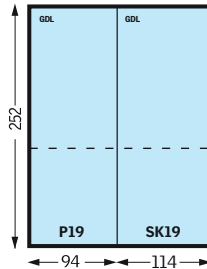

Pasirinkite tinkamą lango dydį

Dydis kodus Dydis (cm)	CK02 55 x 78	CK04 55 x 98	CK06 55 x 118	FK04 66 x 98	FK06 66 x 118	FK08 66 x 140	MK04 78 x 98	MK06 78 x 118	MK08 78 x 140	MK10 78 x 160	PK06 94 x 118	PK08 94 x 140	SK06 114 x 118	SK08 114 x 140	SK10 114 x 160	UK08 134 x 140	UK10 134 x 160
Stiklo plotas m²	0,22	0,29	0,37	0,38	0,47	0,58	0,47	0,59	0,72	0,85	0,75	0,92	0,95	1,16	1,35	1,40	1,63
Max. grindų plotas m²	2,20	2,90	3,70	3,80	4,70	5,80	4,70	5,90	7,20	8,50	7,50	9,20	9,50	11,60	13,50	14,00	16,30

778	GZL 1050 GZL 1055 GZL 306021 GZL 006021																		
978	CK02	GZL 1050 GZL 1055 GZL 306021 GZL 006021	GZL 1050 GZL 1055 B GZL 306021 GZL 006021	GZL 1050 GZL 1055 GZL 306021 GZL 006021	GZL 1050 GZL 1055 B GZL 306021 GZL 006021	GZL 1050 GZL 1055 GZL 306021 GZL 006021	GZL 1050 GZL 1055 B GZL 306021 GZL 006021	GZL 1050 GZL 1055 GZL 306021 GZL 006021	GZL 1050 GZL 1055 B GZL 306021 GZL 006021	GZL 1050 GZL 1055 GZL 306021 GZL 006021	GZL 1050 GZL 1055 B GZL 306021 GZL 006021	GZL 1050 GZL 1055 GZL 306021 GZL 006021	GZL 1050 GZL 1055 B GZL 306021 GZL 006021	GZL 1050 GZL 1055 GZL 306021 GZL 006021	GZL 1050 GZL 1055 B GZL 306021 GZL 006021	GZL 1050 GZL 1055 GZL 306021 GZL 006021	GZL 1050 GZL 1055 B GZL 306021 GZL 006021	GZL 1050 GZL 1055 GZL 306021 GZL 006021	GZL 1050 GZL 1055 B GZL 306021 GZL 006021
1178		CK04	FK04	MK04	PK04														UK04
1398		CK06	FK06	MK06	PK06														SK06
1600			FK08	MK08	PK08														SK08
1800					PK10														SK10
																			UK10
																			UK12

Cabrio balkonas GDL