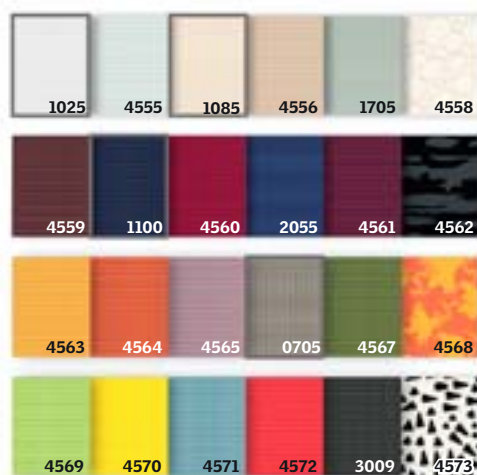

☐ Standartinės spalvos