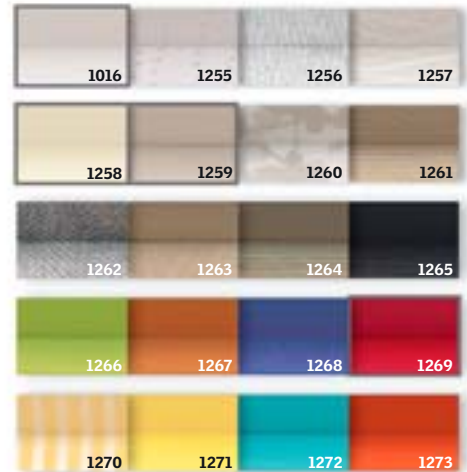

Šviesos reguliavimas

Klostuota užuolaidėlė FHL – lanksti valdymo sistema ir privatumas

- Švelniai išskaido dienos šviesą.
- Stilingas, lengvas pritemdymas.
- Fiksavimas bet kurioje vietoje.
- Slim dizainas, tinkantis jūsų stogo langui.
- 20 spalvų ir raštų.
- Lengvas montavimas su Pick&Click.

☐ Standartinės spalvos

Užuolaidėlių rūšys ir spalvos

Ritininė užuolaidėlė RFL – sušvelnina dienos šviesą ir atspindžius

- Išskaido įeinančią šviesą.
- Suteikia privatumą.
- Fiksuojama bet kurioje padėtyje.
- Slim dizainas, tinkantis jūsų stogo langui.
- Lengvas montavimas su Pick&Click.
- 15 spalvų ir raštų.
- Lengvas montavimas su Pick&Click.

☐ Standartinės spalvos

Romanetė FHB – sukurkite šiltą ir jaukią atmosferą

- Elegantiška ir puošni.
- Lengvas pritemdymo efektas.
- Fiksavimas bet kurioje padėtyje.
- Slim dizainas, tinkantis jūsų stogo langui.
- Keičiami audiniai (ZHD).
- Lengvas valymas.
- Nėra pastebimų virvelių.
- Galima rinktis iš 20 audinių.
- Lengvas montavimas su Pick&Click.

☐ Standartinės spalvos