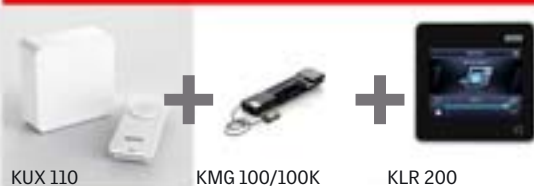

Standard Plus

KUX 110

KMG 100/100K

KLR 200

Premium

VELUX INTEGRA® STOGO LANGAS