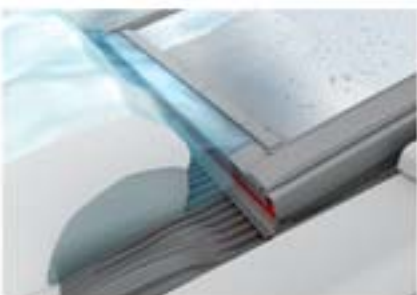

## Sniego ir ledo komplektas ZIS

Jei sniegas ar ledas langą dengia ilgesnį laiką ir yra nevalomas, tirpstantis vanduo negali nubėgti dėl po langų susikaupusio ledo, jis pradeda skverbtis į vidų. Todėl VELUX savo klientams siūlo sniego ir ledo komplektą, neleidžiantį aplink langą kauptis ledo sluoksniui ir sumažina vandens įsiskverbimo pavojų.