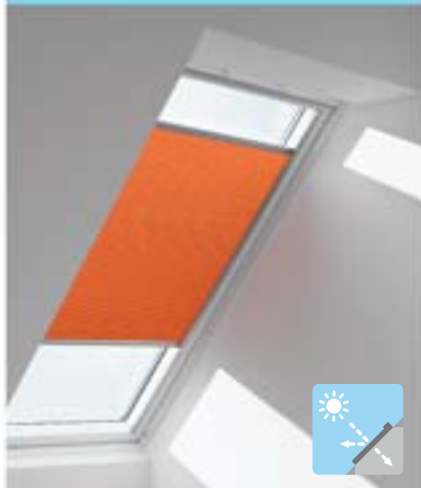

Šviesos reguliavimas