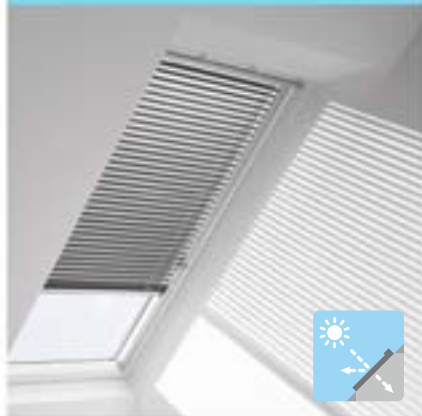

Vidinė žaliuzė

Tinkama drėgnoms patalpoms

Klasikinės VELUX sukurtos vidinės žaliuzės puikiai tinka drėgnoms patalpoms ir patalpoms, kur reikalingas funkcionalus apšvietimas ir privatumas.

VELUX vidinė žaliuzė neturi kabančių virvelių, ją saugu ir patogiu naudoti.