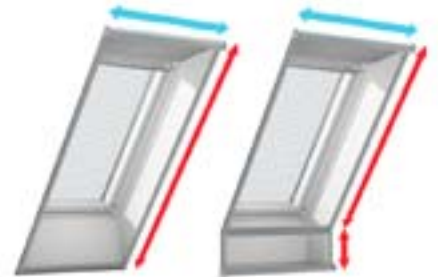

Jūsų išmatuotas aukštis (maks.)	Jūsų išmatuotas plotis (maks.)						
	418 mm	496 mm	606 mm	726 mm	888 mm	1086 mm	1286 mm
1600 mm	ZIL BK04	ZIL CK02			ZIL PK25		ZIL UK04
2000 mm		ZIL CK06		ZIL MK06	ZIL PK06	ZIL SK06	
2400 mm			ZIL FK08	ZIL MK10	ZIL PK10	ZIL SK10	ZIL UK10

Pavyzdys: angos plotis 721 mm, aukštis 1981 mm – reikia užsisakyti ZIL MK06

Valdymo būdas		Dydžio kodas (kainos EUR/LTL)								
		CK02	CK06	FK08	MK06	MK10	PK06	PK10	SK06	SK10
ZIL, rankinis valdymas	Standartinė	100	100	107	107	121	121	121	135	140
		345	345	369	369	418	418	418	466	483