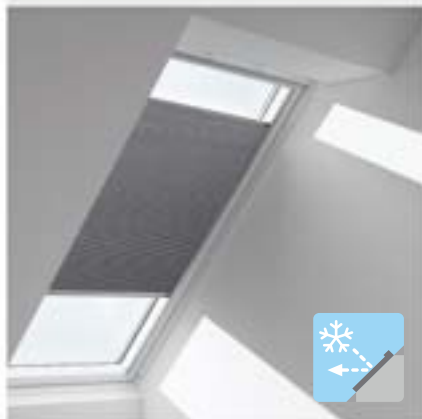

Energijos taupymas

Energiją taupanti užuolaidėlė

Daugiau patogumo kai šalta

VELUX energiją taupančios užuolaidėlės – tai užtemdymas ir pagerinta šilumos izoliacija žiemos metu ar vėsiomis naktimis dėka dvigubai klostuotos užuolaidėlės.