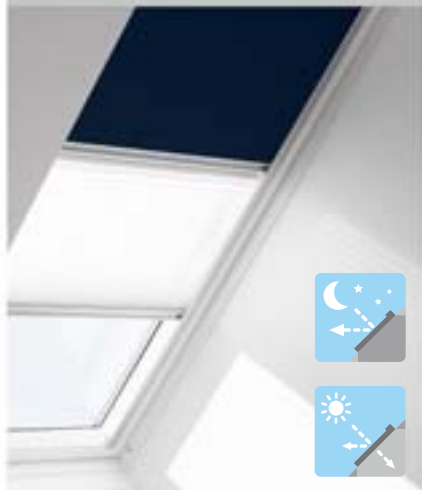

Užtemdymas