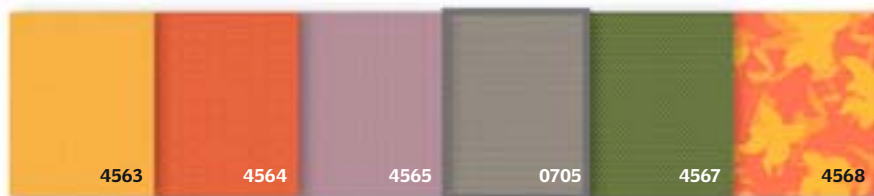

Dviguba tamsinanti užuolaidėlė

Du viename: užtemdymas ir šviesos reguliavimas

VELUX dviguba tamsinanti užuolaidėlė turi du privalumus: užtemdymą ir šviesos reguliavimą. Dvi užuolaidėlės valdomos vienu mechanizmu kartu suteikia lengvą pritemdymą ir pilną užtemdymą. Jokia kita užuolaidėlė nepasiūlys tokio funkcionalumo, tai puikus pasirinkimas vaikų kambariui bei kitiems įvairios paskirties kambariams.

- ★ Užtemdymas bet kuriuo metu
- ★ Švelniai išskaido dienos šviesą
- ★ Oeko-Tex® standartas
- ★ Fiksavimas bet kurioje padėtyje
- ★ Slim dizainas tinkamas jūsų stogo langui
- ★ Galimos 24 spalvos su balta klostuota užuolaidėle
- ★ ☐ Pick&Click!®

Lengvas valdymas stumdam užuolaidėlę tiek iš viršaus žemyn, tiek iš apačios į viršų.