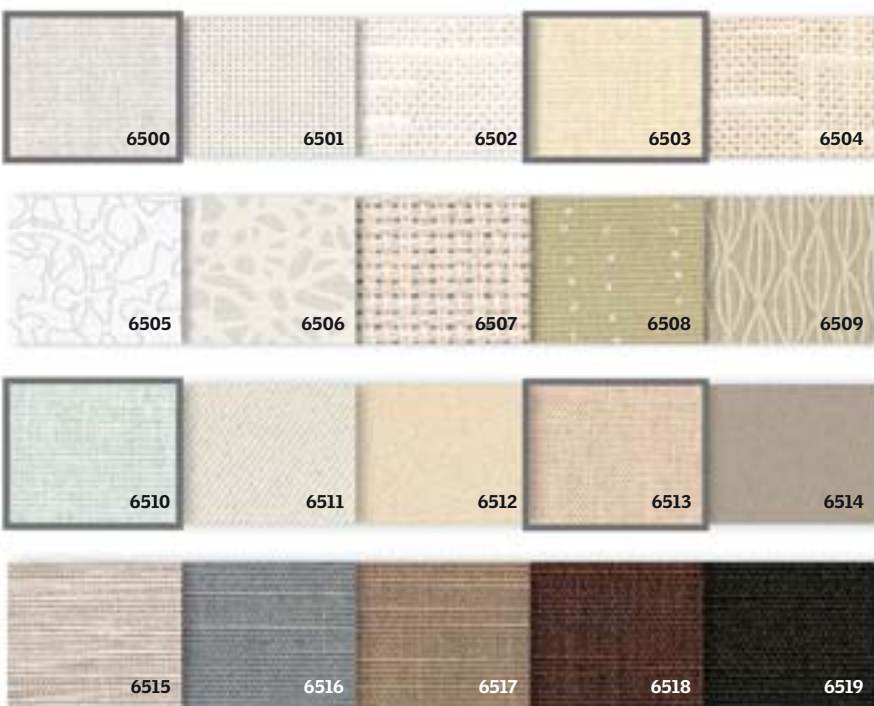

Naujas stilius akimirksniu

Romanečių audinius galima nuimti lengvam valymui. Visi romanečių audiniai parduodami atskirai, kad galėtumėte keisti stilių taip, kaip jums patinka!

Keturi skirtingi permatomumo pasirinkimai.