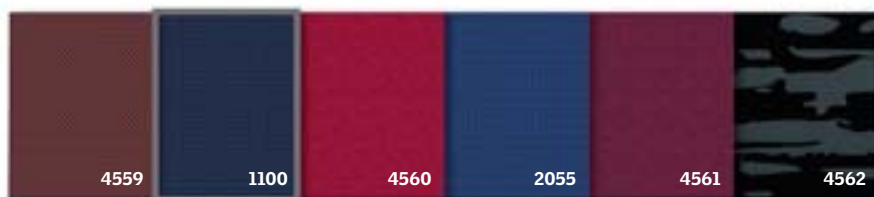

Dviguba tamsinanti užuolaidėlė

Du viename: užtemdymas ir šviesos reguliavimas

VELUX dviguba tamsinanti užuolaidėlė turi du privalumus: užtemdymą ir šviesos reguliavimą. Dvi užuolaidėlės valdomos vienu mechanizmu kartu suteikia lengvą pritemdymą ir pilną užtemdymą. Jokia kita užuolaidėlė nepasiūlys tokio funkcionalumo, tai puikus pasirinkimas vaikų kambariui bei kitiems įvairios paskirties kambariams.

- ★ Užtemdymas bet kuriuo metu
- ★ Švelniai išskaido dienos šviesą
- ★ Oeko-Tex® standartas
- ★ Fiksavimas bet kurioje padėtyje
- ★ Slim dizainas tinkamas jūsų stogo langui
- ★ Galimos 24 spalvos su balta klostuota užuolaidėle
- ★ ☐ Pick&Click!®

Lengvas valdymas stumdam užuolaidėlę tiek iš viršaus žemyn, tiek iš apačios į viršų.